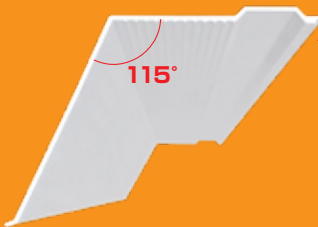

TAISEI

多くのご要望により
対応可能に
なりました!

ご要望の角度で出荷可能に!

対応角度:115°~150°

新発売!

アルミシートアングル

角度調整品

T-135s

角度調整品 115°

狭める

既製品 135°

広げる

角度調整品 150°

T-135S

厚さ:1.3mm

規格: 68 × 65 × 2,000mm
コーナー出隅・入隅 200x200mm
ジョイントL50