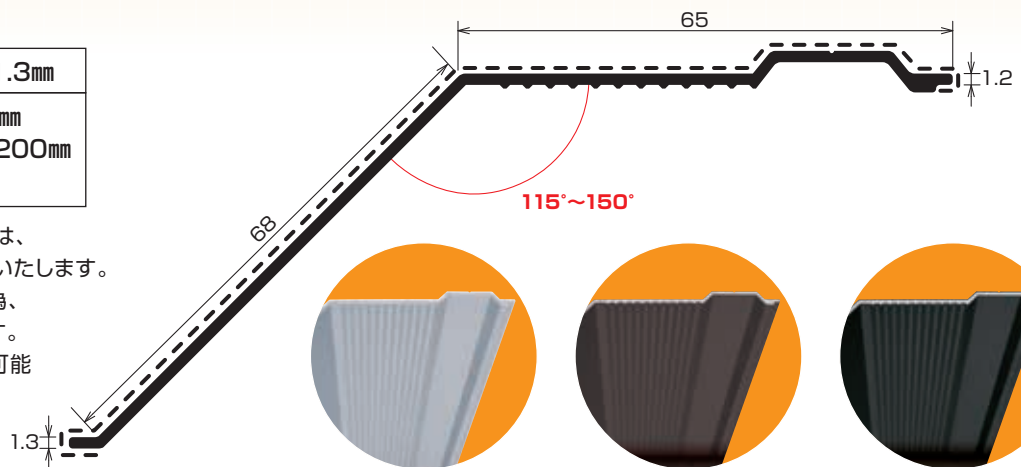

T-135S

厚さ:1.3mm

規格: 68 × 65 × 2,000mm
コーナー出隅・入隅 200x200mm
ジョイントL50

- ※カラー在庫品の角度調整時は、角部分に多少色むらが発生いたします。
- ※角度調整時は、受注生産の為、少しお時間を頂いております。
- ※既製品の135°は当日出荷可能

シルバー

ブロンズ